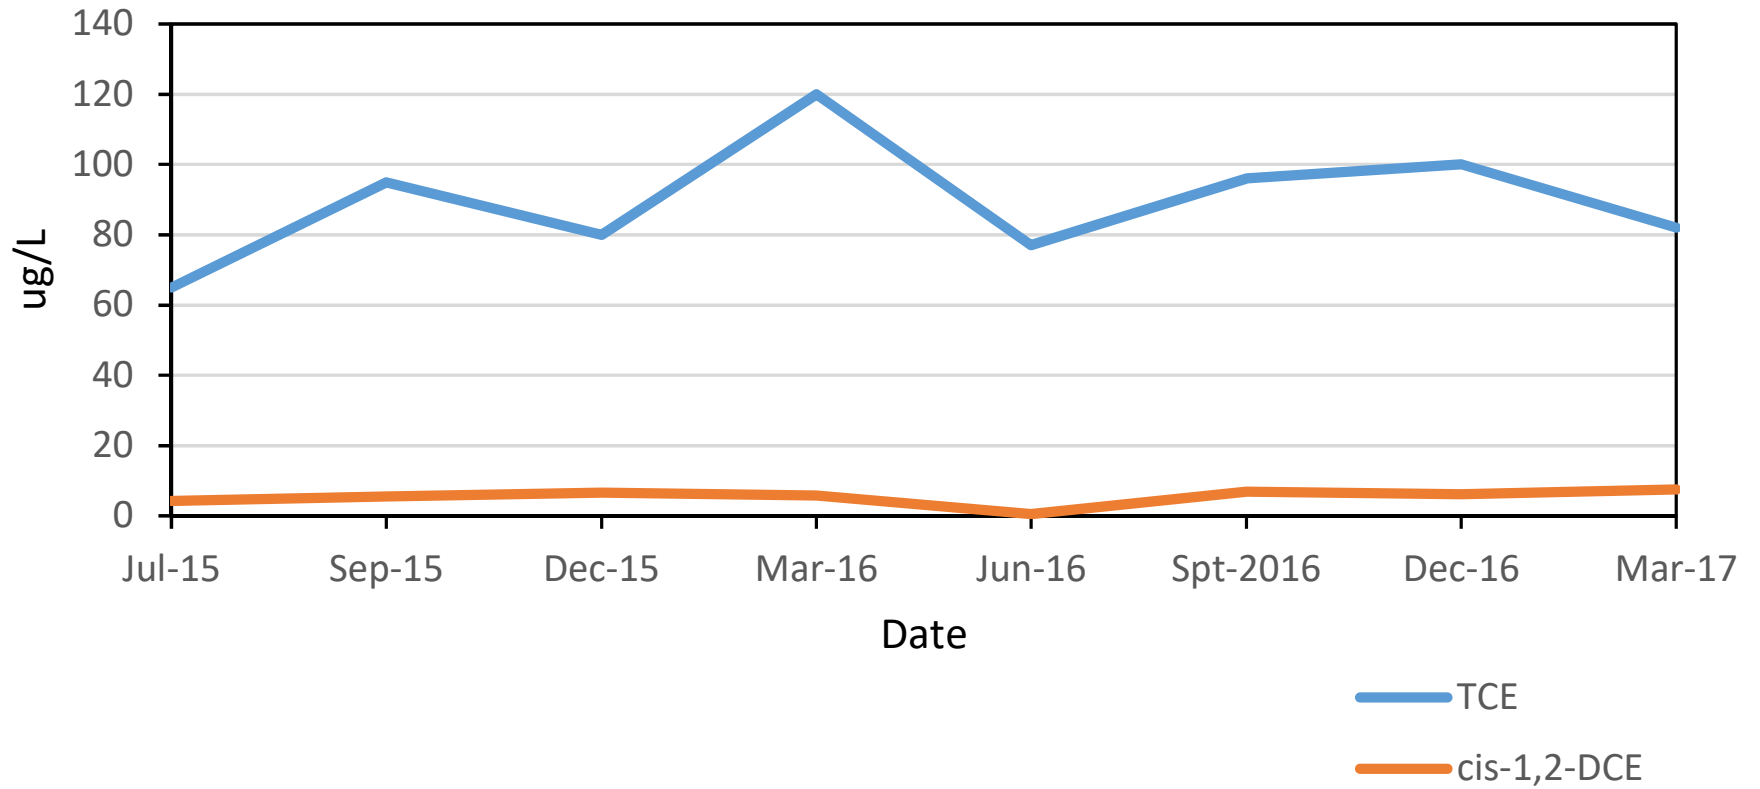

MW-02S
TCE/cis-1,2-DCE Trend Graph
Forbes Atlas S5
Topeka, Kansas

MW-06S
TCE/cis-1,2-DCE Trend Graph
Forbes Atlas S5
Topeka, Kansas

MW-07S
TCE/cis-1,2-DCE Trend Graph
Forbes Atlas S5
Topeka, Kansas

MW-11S
TCE/cis-1,2-DCE Trend Graph
Forbes Atlas S5
Topeka, Kansas